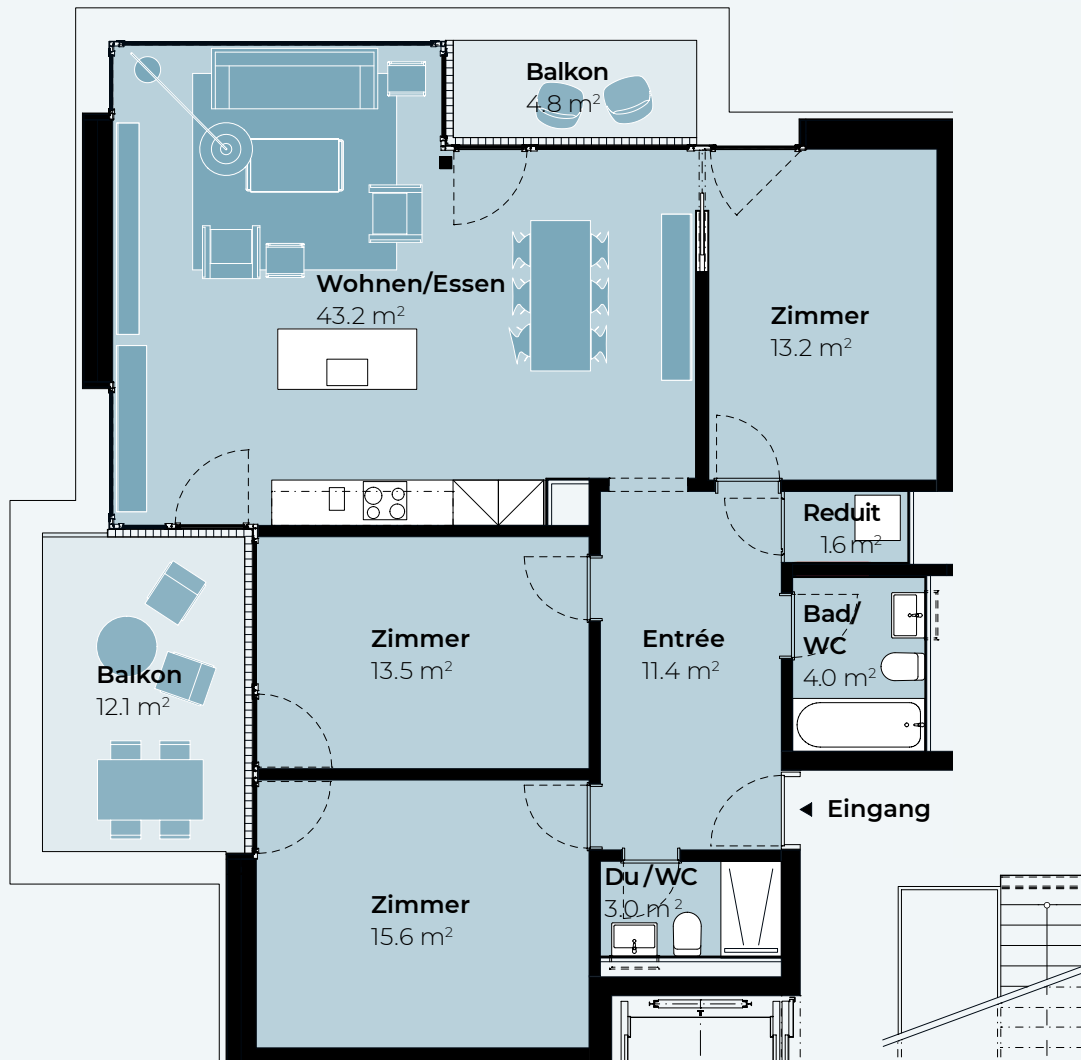

Posilipo

SEESICHT · BERGSICHT · WEITSICHT

1. Obergeschoss

WOHNUNG 9 4.5 ZIMMER

· Wohnfläche	105.5 m ²
· Balkon	16.9 m ²

Mst. 1:100, A4