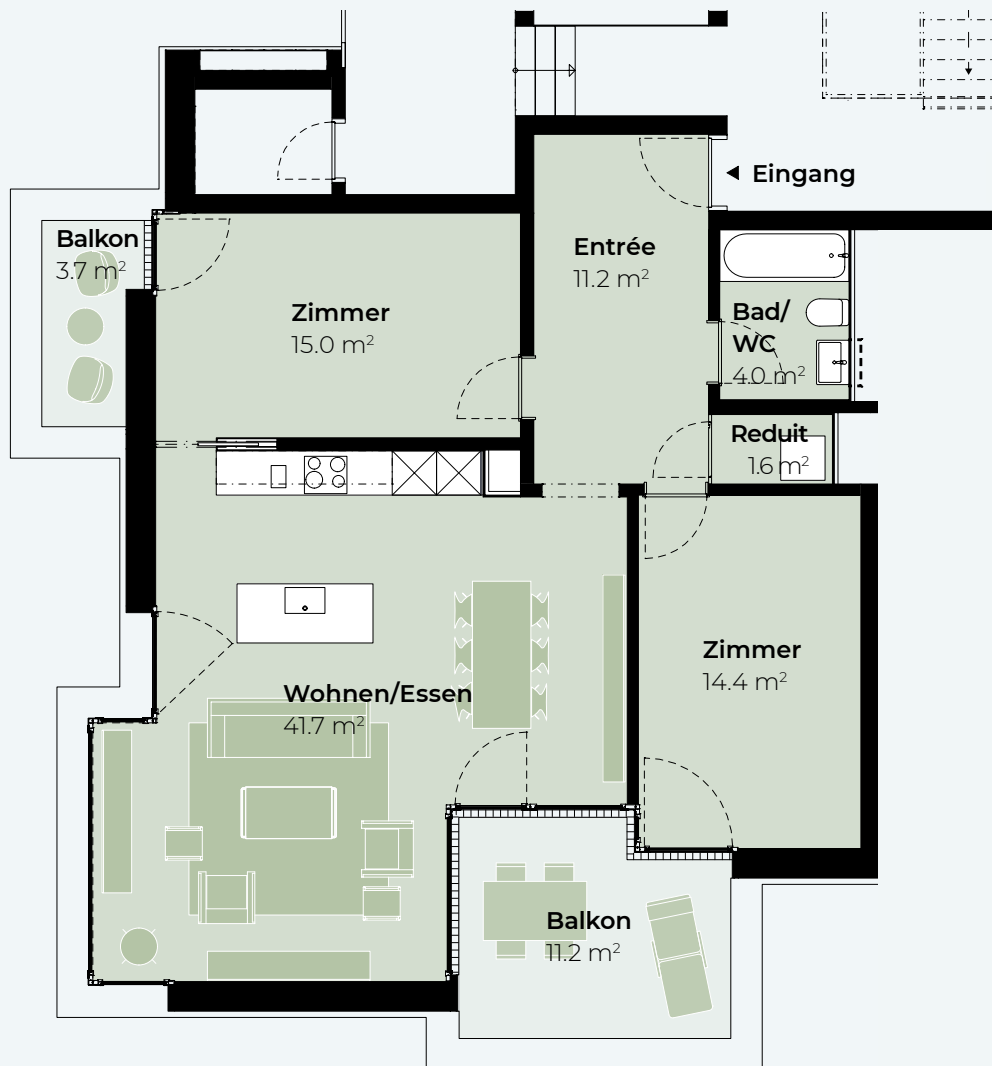

Posilipo

SEESICHT · BERGSICHT · WEITSICHT

Erdgeschoss

WOHNUNG 8 3.5 ZIMMER

· Wohnfläche	87.9 m ²
· Balkon	14.9 m ²

Mst. 1:100, A4