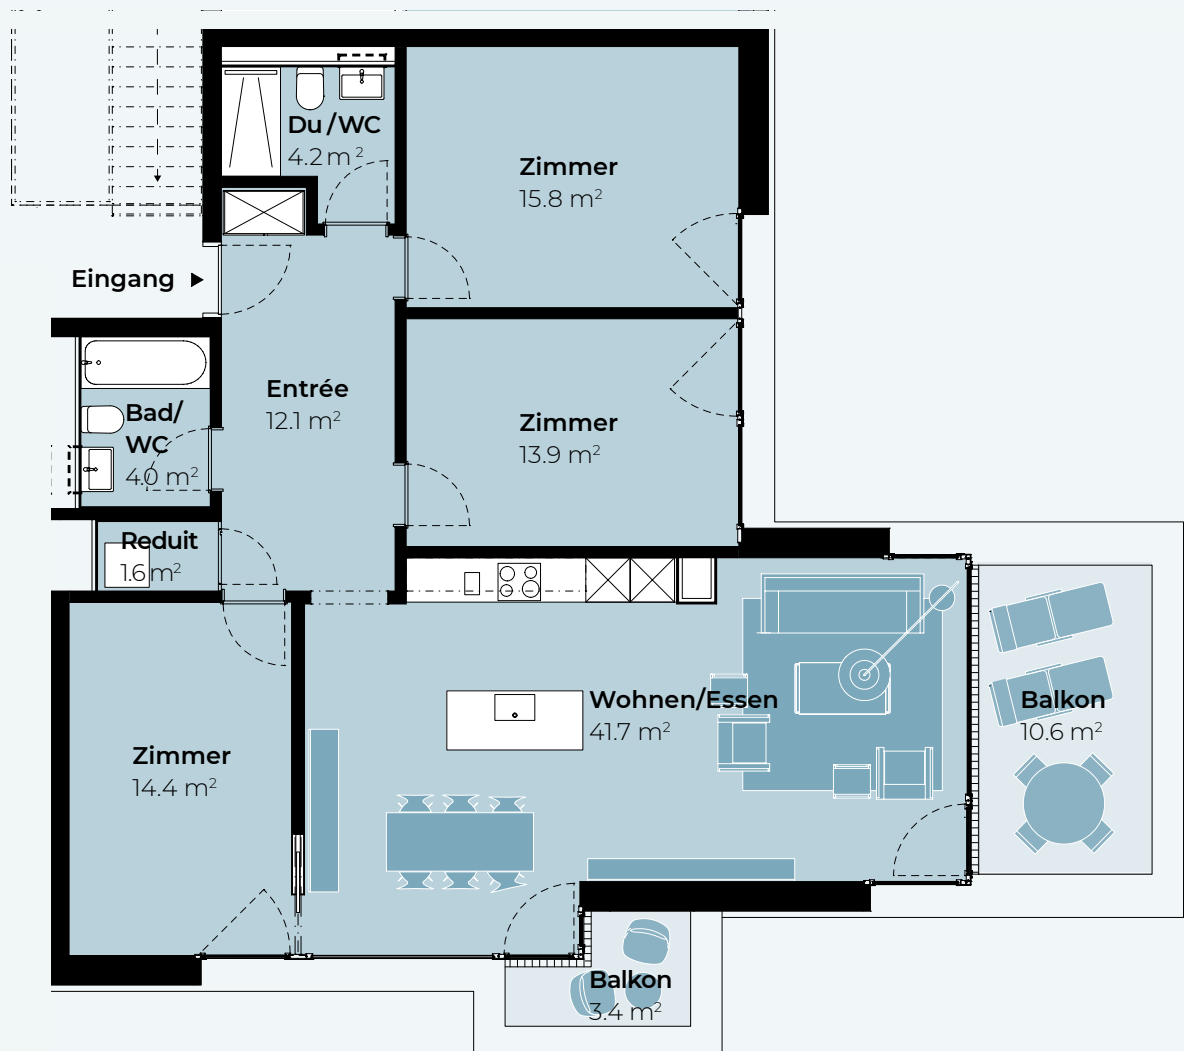

Posilipo

SEESICHT · BERGSICHT · WEITSICHT

Erdgeschoss

WOHNUNG 7 4.5 ZIMMER

- Wohnfläche 107.7 m²
- Balkon 14.0 m²

Mst. 1:100, A4