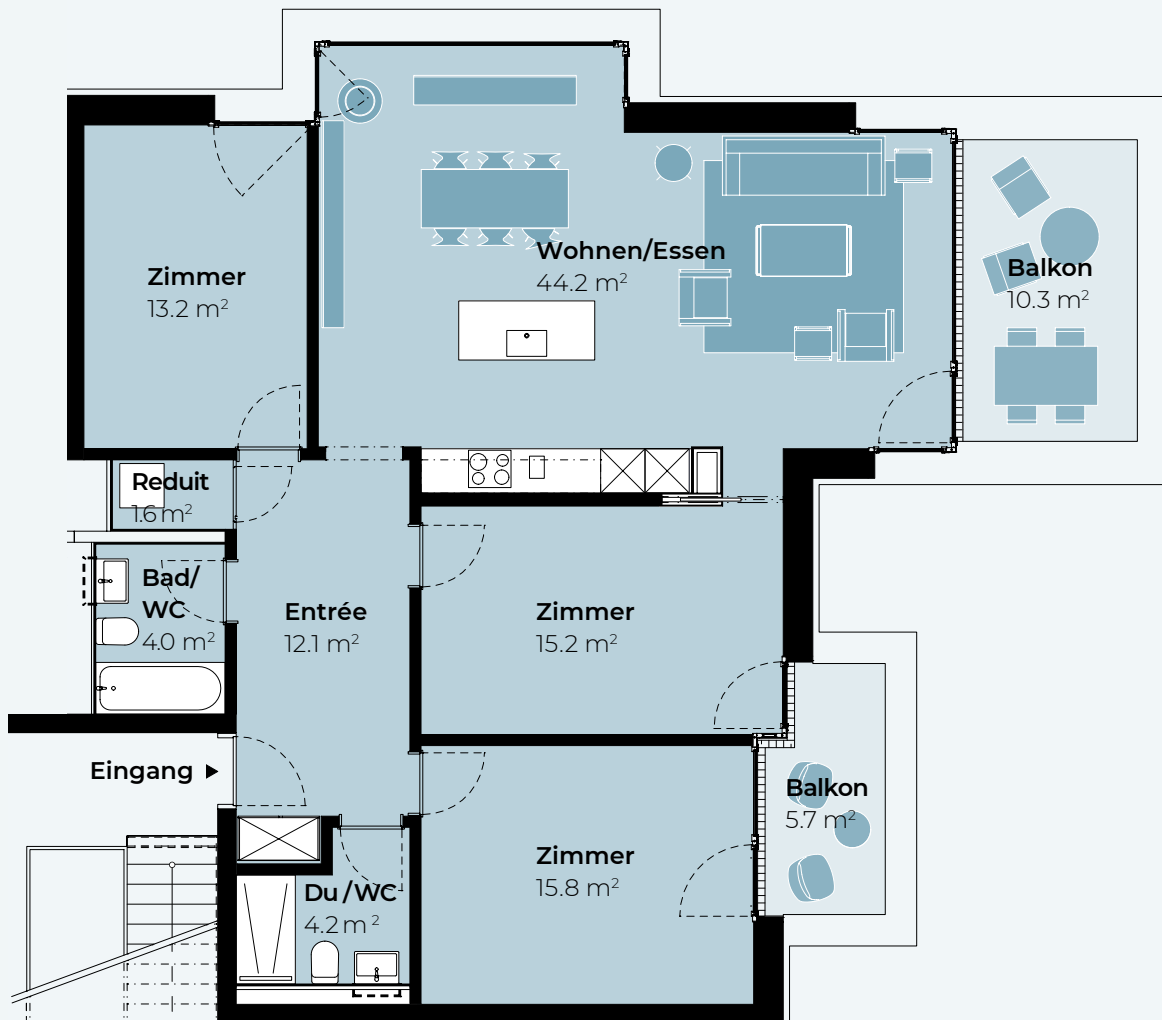

Posilipo

SEESICHT · BERGSICHT · WEITSICHT

Erdgeschoss

WOHNUNG 6 4.5 ZIMMER

· Wohnfläche	110.3 m ²
· Balkon	16.0 m ²

Mst. 1:100, A4