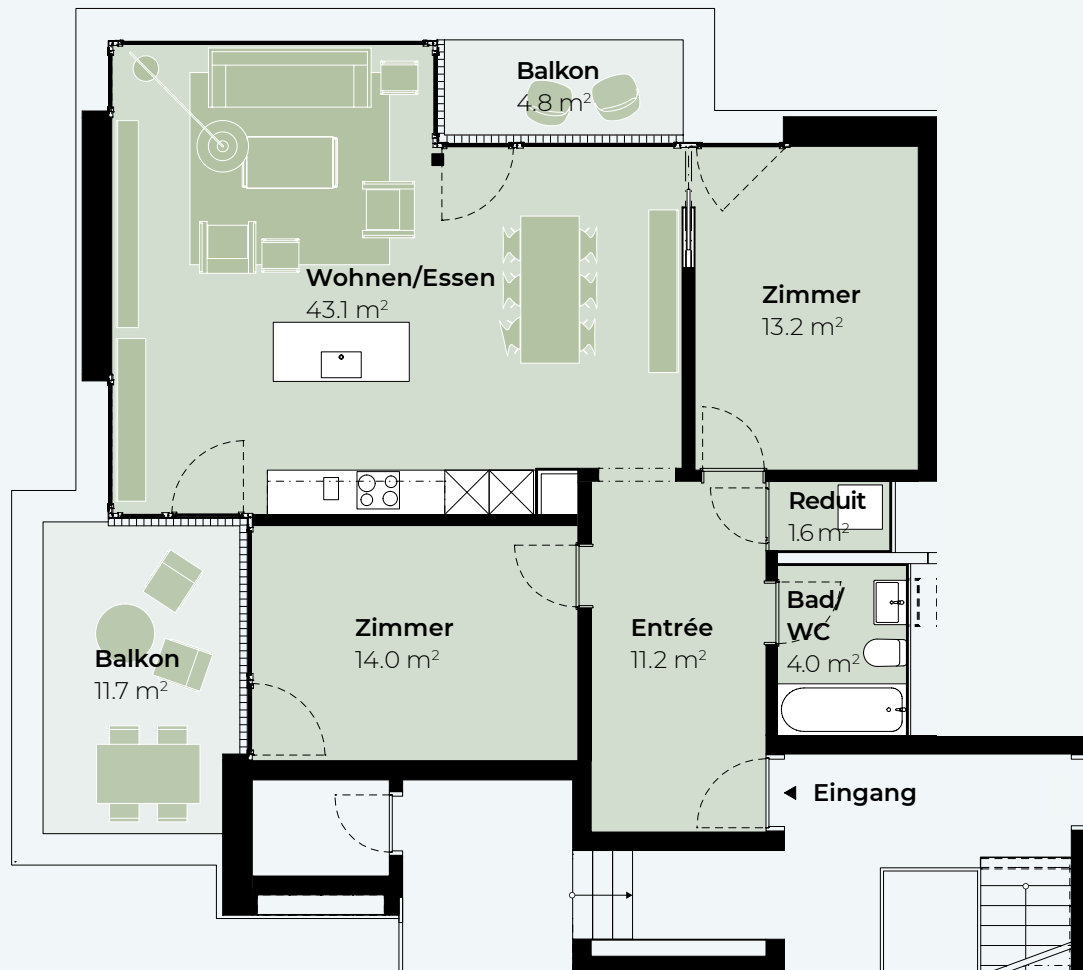

Posilipo

SEESICHT · BERGSICHT · WEITSICHT

Erdgeschoss

WOHNUNG 5 3.5 ZIMMER

· Wohnfläche	87.1 m ²
· Balkon	16.5 m ²

Mst. 1:100, A4