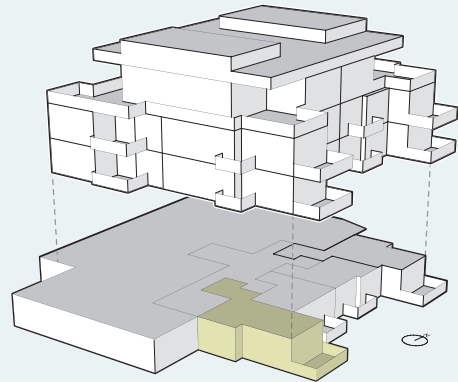

Posilipo

SEESICHT · BERGSICHT · WEITSICHT

Gartengeschoss

STUDIO NUMMER 4

· Wohnfläche 52.3 m²

· Sitzplatz 10.6 m²

Mst. 1:100, A4