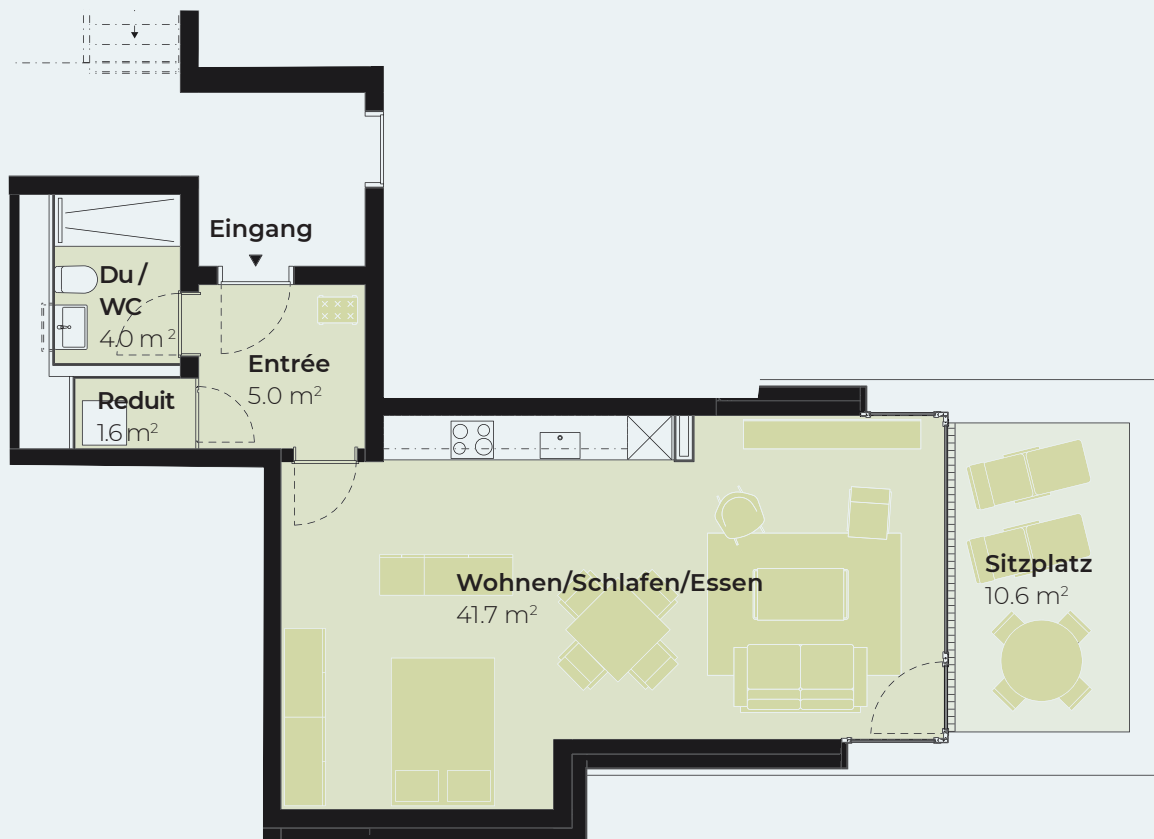

Posilipo

SEESICHT · BERGSICHT · WEITSICHT

Gartengeschoss

STUDIO NUMMER 4

· Wohnfläche 52.3 m²

· Sitzplatz 10.6 m²

Mst. 1:100, A4