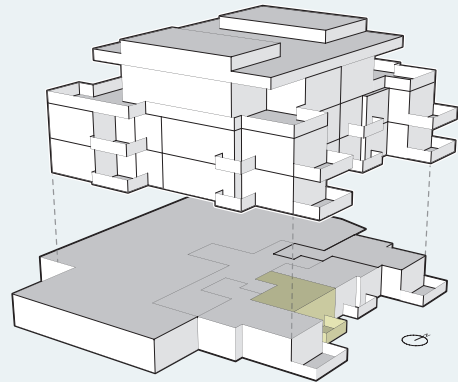

Posilipo

SEESICHT · BERGSICHT · WEITSICHT

Gartengeschoss

STUDIO NUMMER 3

· Wohnfläche 33.8 m²

· Sitzplatz 7.3 m²

Mst. 1:100, A4