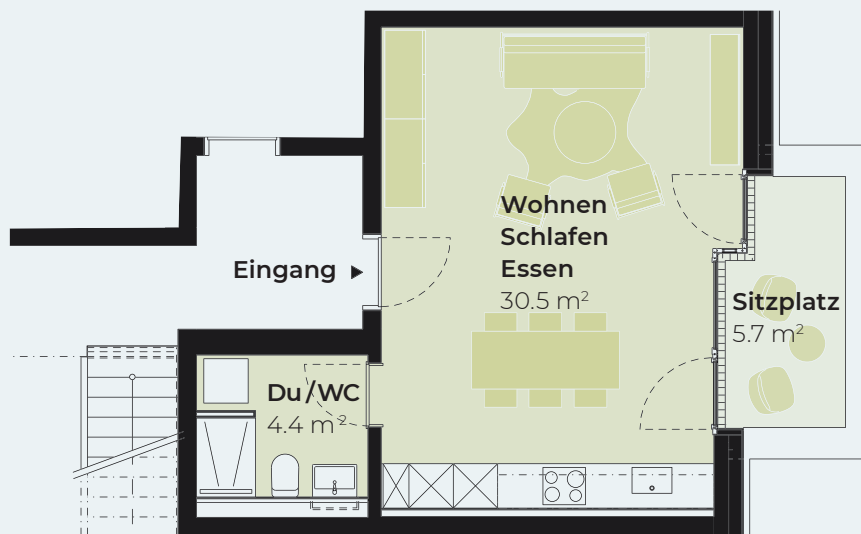

# Posilipo

SEESICHT · BERGSICHT · WEITSICHT

Gartengeschoss

## STUDIO NUMMER 2

· Wohnfläche 34.9 m<sup>2</sup>

· Sitzplatz 5.7 m<sup>2</sup>

Mst. 1:100, A4