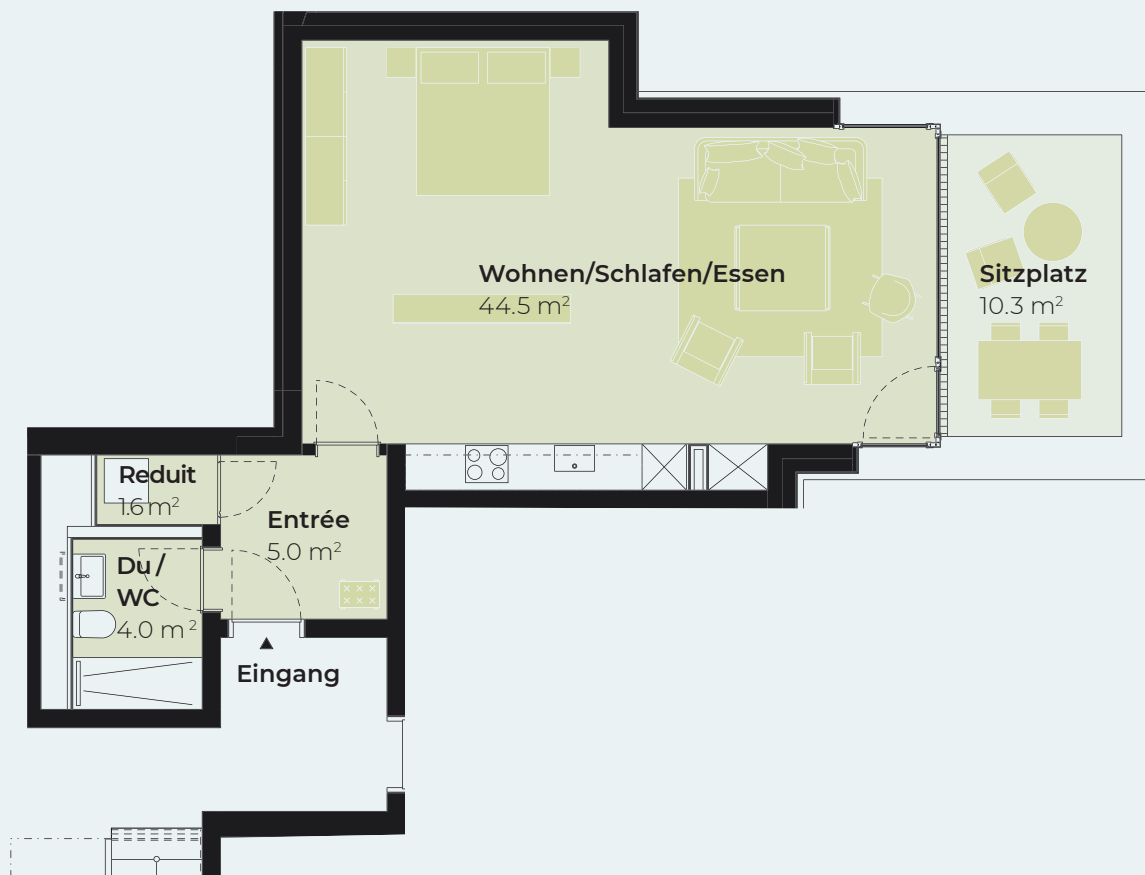

Posilipo

SEESICHT · BERGSICHT · WEITSICHT

Gartengeschoss

STUDIO NUMMER 1

· Wohnfläche	55.1 m ²
· Sitzplatz	10.3 m ²

Mst. 1:100, A4